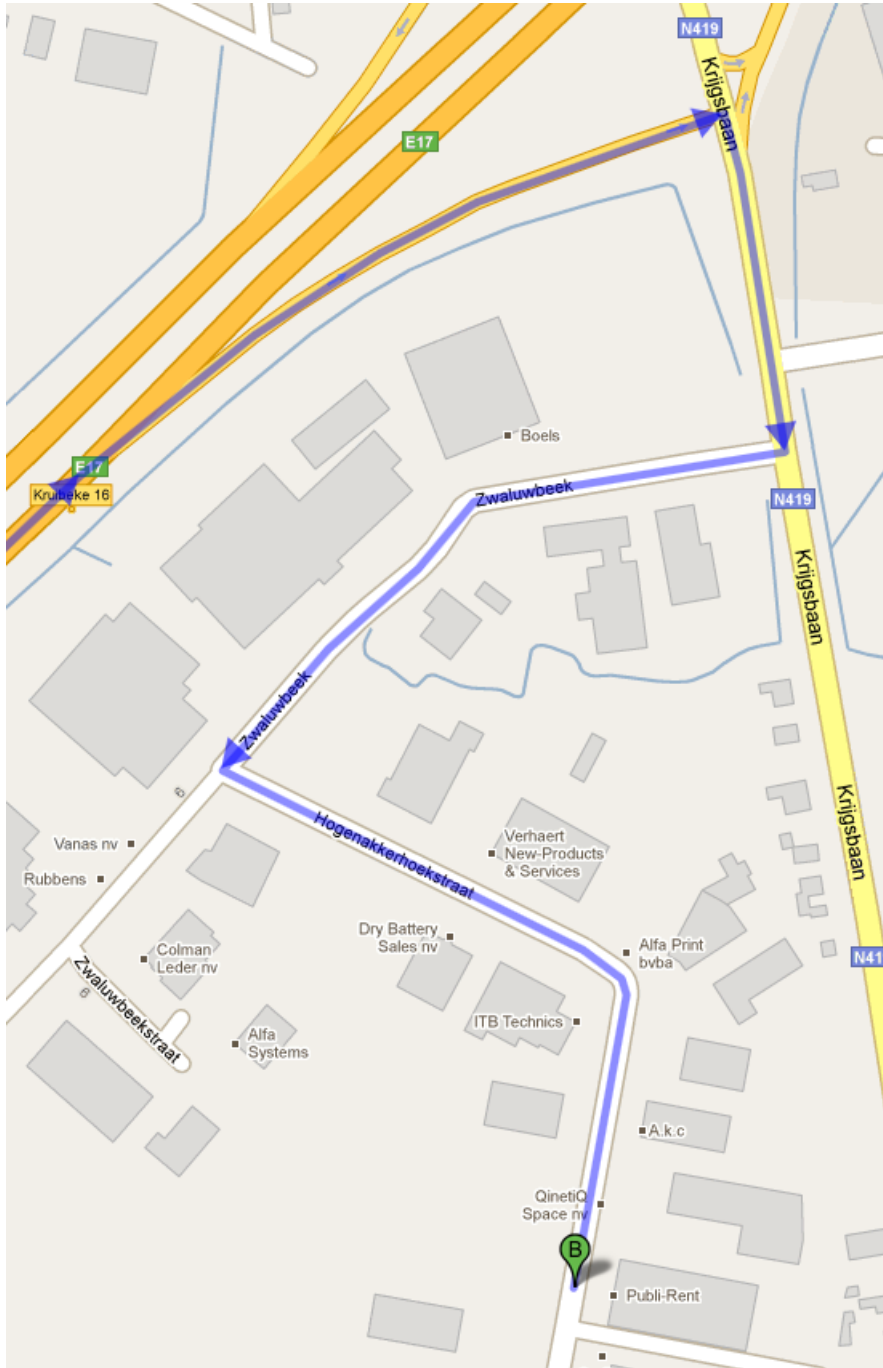

Contact & Routegegevens

Inhoudstabel

Adres	2
Telefoonnummers.....	2
E-mail adressen	2
Website & social media	2
Google Maps	2
Google Earth	2
Komende van Antwerpen	3
Komende van Gent.....	4
Komende van Bazel / Kruibeke	5

- Neem afrit 16 Kruibeke, Melsele, Beveren op de E17.
- Sla linksaf (Krijgsbaan).
- Neem eerste afslag rechts (Zwaluwbeek).
- Neem eerste afslag links (Hogenakkerhoekstraat).

Komende van Gent

- Neem afrit 16 Kruibeke, Melsele, Beveren op de E17.
- Sla rechtsaf (Krijgsbaan).
- Neem eerste afslag rechts (Zwaluwbeek).
- Neem eerste afslag links (Hogenakkerhoekstraat).

Komende van Bazel / Kruibeke

- Vanuit Bazel naar Kruibeke (N419)
 - Volg de Kruibekestraat
 - Volg de Bazelstraat
- Verder vanuit Kruibeke (N419)
 - Volg de Langestraat
 - Volg de Burchtstraat
 - Volg de Kruibeksesteenweg
- Sla linksaf aan de splitsing Krijgsbaan / Kruibeksesteenweg (Essenstraat)
- Neem eerste afslag rechts (Hogenakkerhoekstraat).